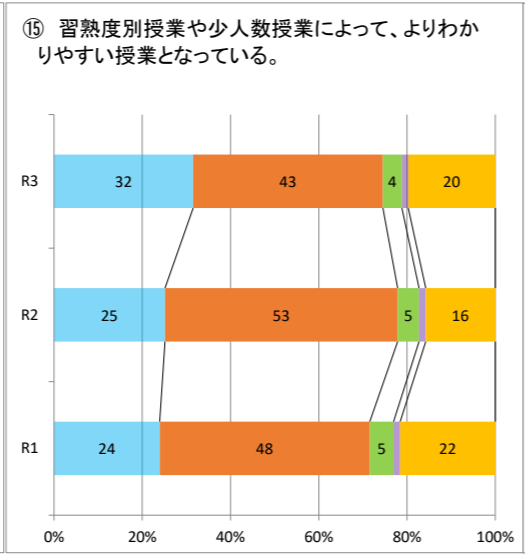

令和3年度学校自己評価 集計(総過去3年比較)

左から、回答4・・・そう思う(青), 回答3・・・どちらかといえばそう思う(オレンジ), 回答2・・・どちらかといえばそう思わない(緑), 回答1・・・そう思わない(紫), 回答0・・・よくわからない(黄色)

生徒

保護者

教職員

生徒

保護者

教職員

生徒

保護者

教職員

生徒

保護者

教職員

生徒

保護者