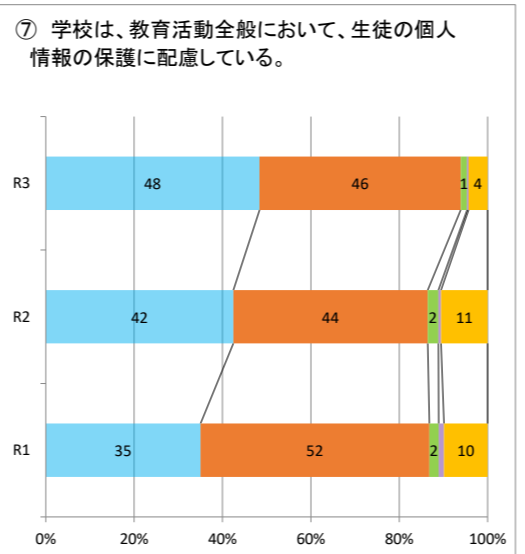

令和3年度学校自己評価 集計(総過去3年比較)

左から、回答4・・・そう思う(青), 回答3・・・どちらかといえばそう思う(オレンジ), 回答2・・・どちらかといえばそう思わない(緑), 回答1・・・そう思わない(紫), 回答0・・・よくわからない(黄色)

生徒

保護者

教職員

生徒

保護者

教職員