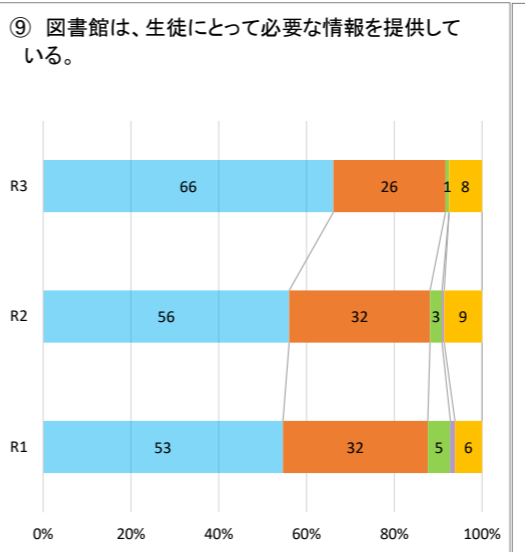

令和3年度学校自己評価 集計(総過去3年比較)

左から、回答4・・・そう思う(青), 回答3・・・どちらかといえばそう思う(オレンジ), 回答2・・・どちらかといえばそう思わない(緑), 回答1・・・そう思わない(紫), 回答0・・・よくわからない(黄色)

生徒

保護者

教職員

生徒

保護者

教職員