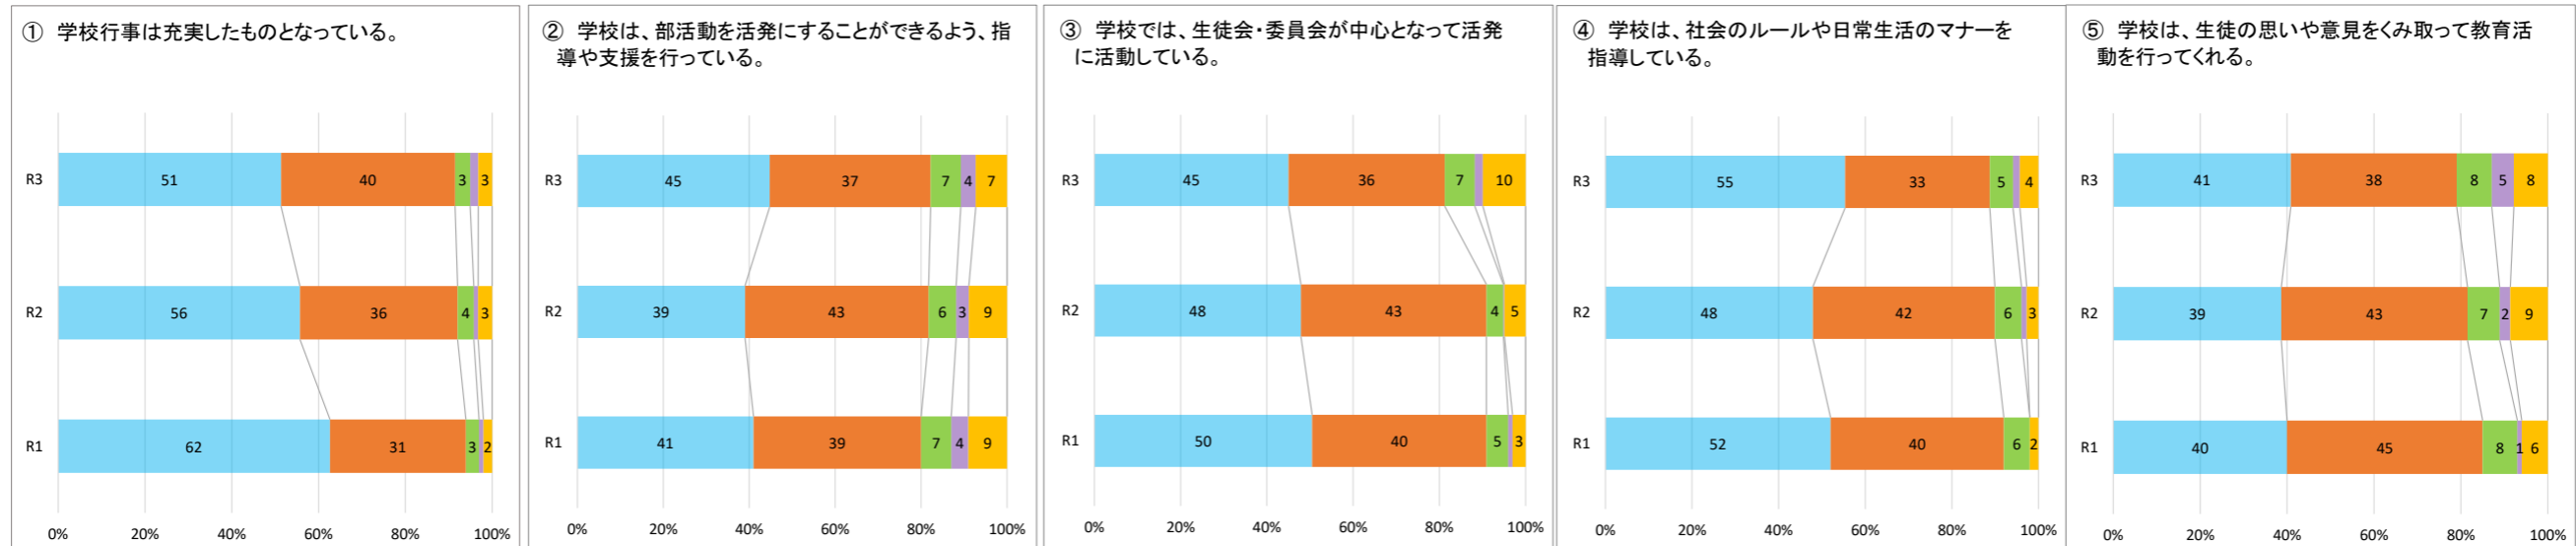

令和3年度学校自己評価 集計(総過去3年比較)

左から、回答4・・・そう思う(青), 回答3・・・どちらかといえばそう思う(オレンジ), 回答2・・・どちらかといえばそう思わない(緑), 回答1・・・そう思わない(紫), 回答0・・・よくわからない(黄色)

生徒

保護者

教職員

生徒

保護者

教職員