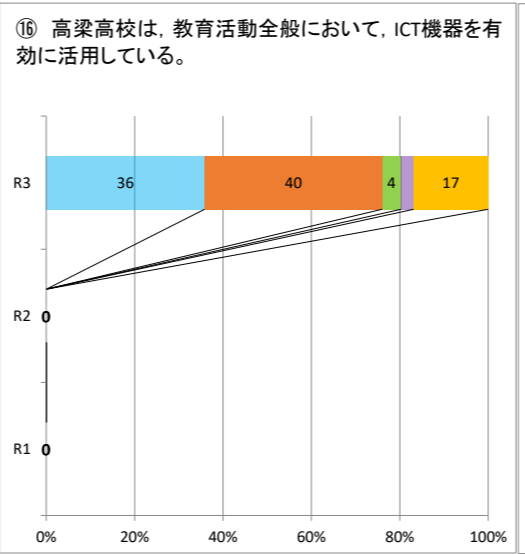

令和3年度学校自己評価 集計(総過去3年比較)

左から、回答4・・・そう思う(青), 回答3・・・どちらかといえばそう思う(オレンジ), 回答2・・・どちらかといえばそう思わない(緑), 回答1・・・そう思わない(紫), 回答0・・・よくわからない(黄色)

生徒

保護者

教職員

生徒

保護者

教職員

生徒

保護者

教職員

生徒

保護者

教職員

生徒

保護者