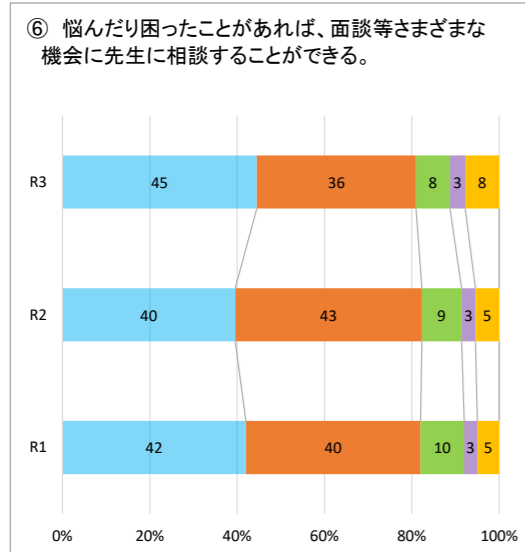

令和3年度学校自己評価 集計(総過去3年比較)

左から、回答4・・・そう思う(青), 回答3・・・どちらかといえばそう思う(オレンジ), 回答2・・・どちらかといえばそう思わない(緑), 回答1・・・そう思わない(紫), 回答0・・・よくわからない(黄色)

生徒

保護者

教職員

生徒

保護者

教職員