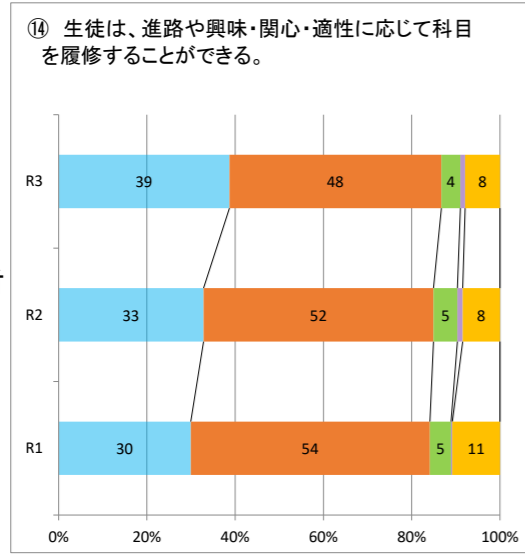

令和3年度学校自己評価 集計(総過去3年比較)

左から、回答4・・・そう思う(青), 回答3・・・どちらかといえばそう思う(オレンジ), 回答2・・・どちらかといえばそう思わない(緑), 回答1・・・そう思わない(紫), 回答0・・・よくわからない(黄色)

生徒

保護者

教職員

生徒

保護者

教職員

生徒

保護者

教職員

生徒

保護者

教職員

生徒

保護者