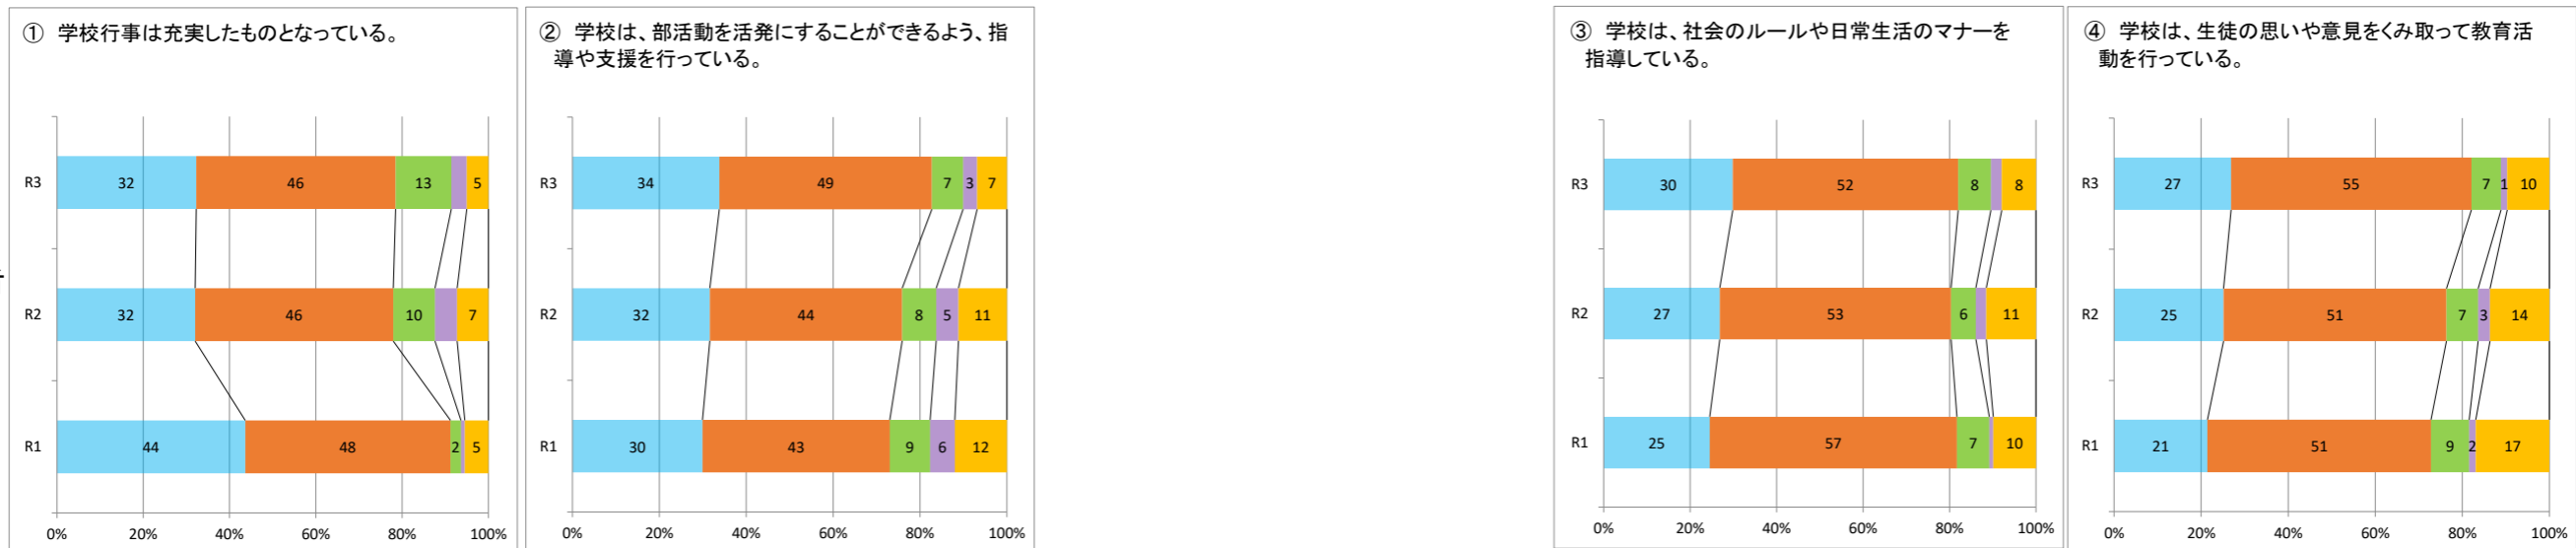

令和3年度学校自己評価 集計(総過去3年比較)

左から、回答4・・・そう思う(青), 回答3・・・どちらかといえばそう思う(オレンジ), 回答2・・・どちらかといえばそう思わない(緑), 回答1・・・そう思わない(紫), 回答0・・・よくわからない(黄色)

生徒

保護者

教職員

生徒

保護者

教職員