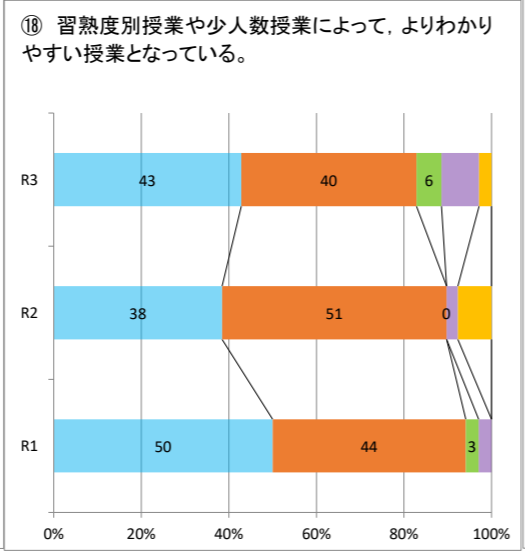

令和3年度学校自己評価 集計(総過去3年比較)

左から、回答4・・・そう思う(青), 回答3・・・どちらかといえばそう思う(オレンジ), 回答2・・・どちらかといえばそう思わない(緑), 回答1・・・そう思わない(紫), 回答0・・・よくわからない(黄色)

生徒

保護者

教職員

生徒

保護者

教職員

生徒

保護者

教職員

生徒

保護者

教職員

生徒

保護者