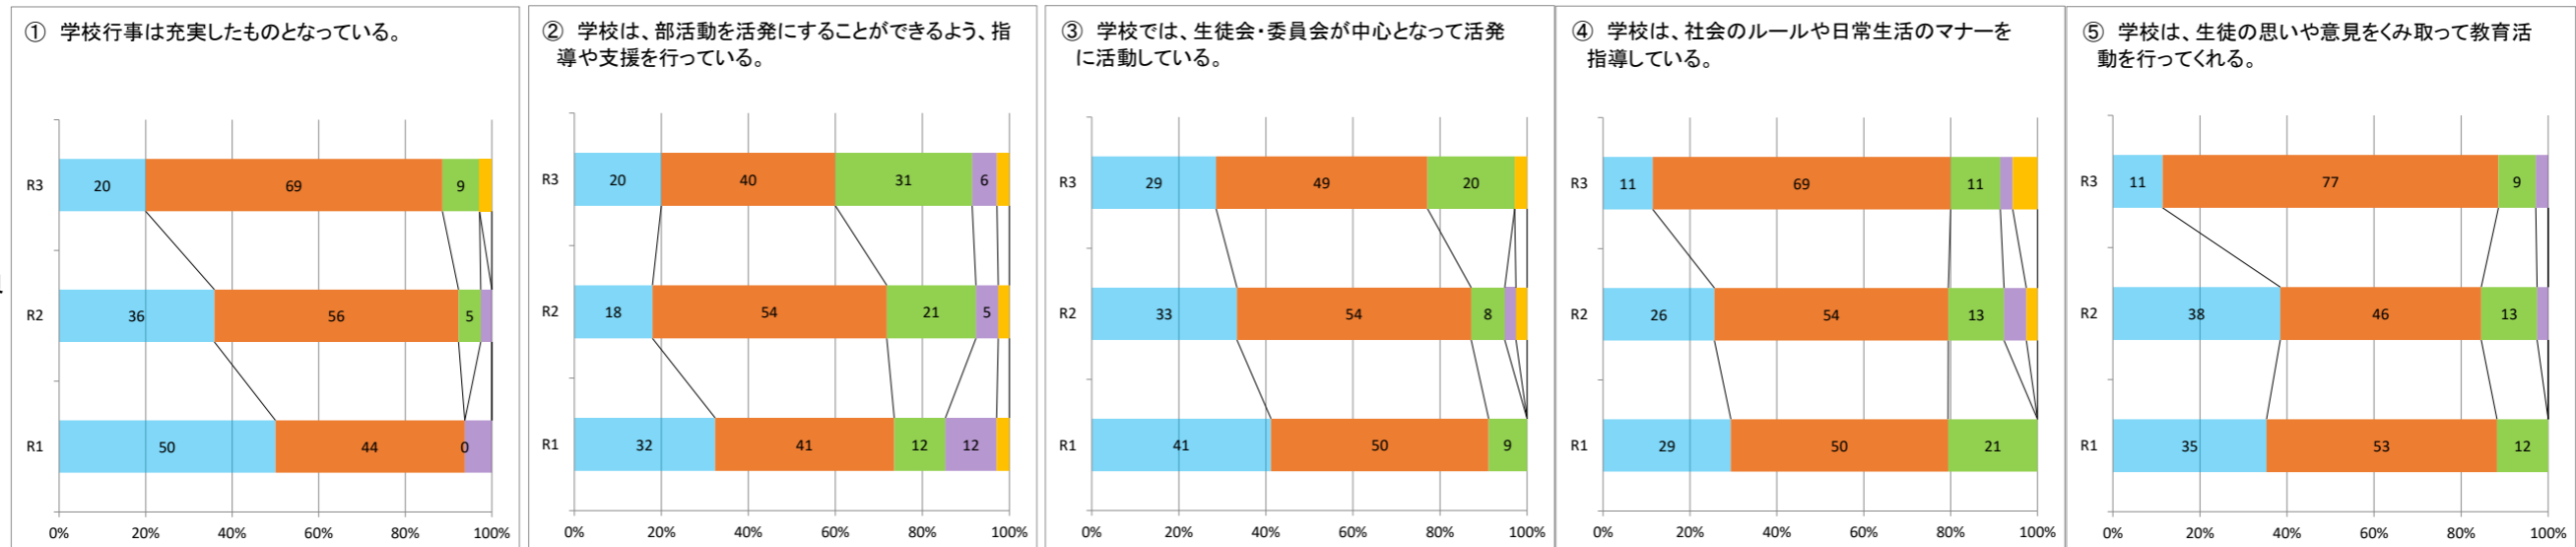

令和3年度学校自己評価 集計(総過去3年比較)

左から、回答4・・・そう思う(青), 回答3・・・どちらかといえばそう思う(オレンジ), 回答2・・・どちらかといえばそう思わない(緑), 回答1・・・そう思わない(紫), 回答0・・・よくわからない(黄色)

生徒

保護者

教職員

生徒

保護者

教職員