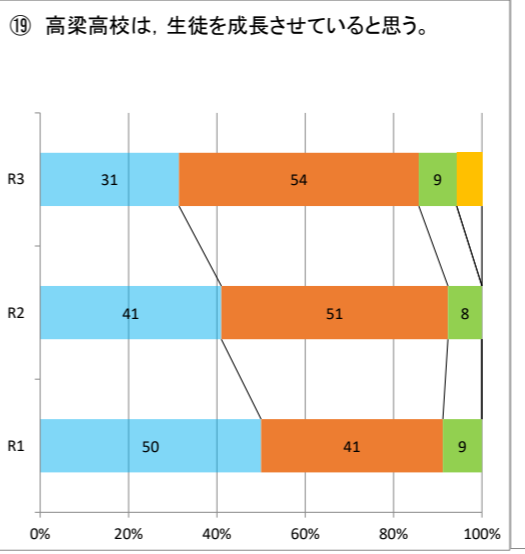

令和3年度学校自己評価 集計(総過去3年比較)

左から、回答4・・・そう思う(青), 回答3・・・どちらかといえばそう思う(オレンジ), 回答2・・・どちらかといえばそう思わない(緑), 回答1・・・そう思わない(紫), 回答0・・・よくわからない(黄色)

生徒

保護者

教職員

生徒

保護者

教職員

生徒

保護者

教職員

生徒

保護者

教職員

生徒

保護者