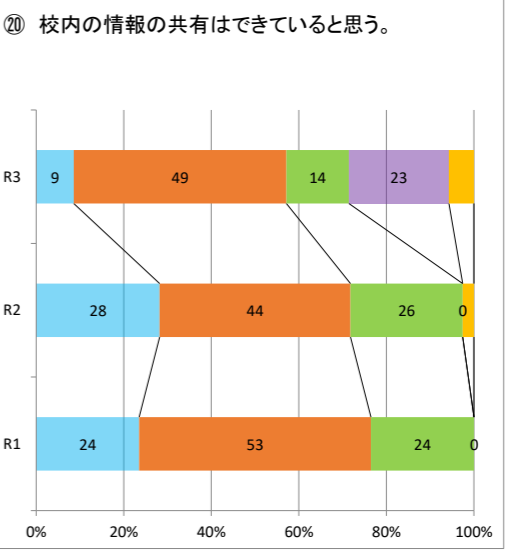

令和3年度学校自己評価 集計(総過去3年比較)

左から、回答4・・・そう思う(青), 回答3・・・どちらかといえばそう思う(オレンジ), 回答2・・・どちらかといえばそう思わない(緑), 回答1・・・そう思わない(紫), 回答0・・・よくわからない(黄色)

生徒

保護者

教職員

生徒

保護者

教職員

生徒

保護者

教職員

生徒

保護者

教職員

生徒

保護者