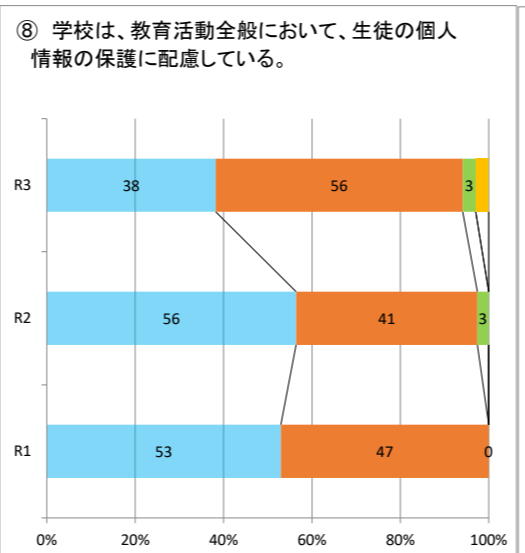

令和3年度学校自己評価 集計(総過去3年比較)

左から、回答4・・・そう思う(青), 回答3・・・どちらかといえばそう思う(オレンジ), 回答2・・・どちらかといえばそう思わない(緑), 回答1・・・そう思わない(紫), 回答0・・・よくわからない(黄色)

生徒

保護者

教職員

生徒

保護者

教職員