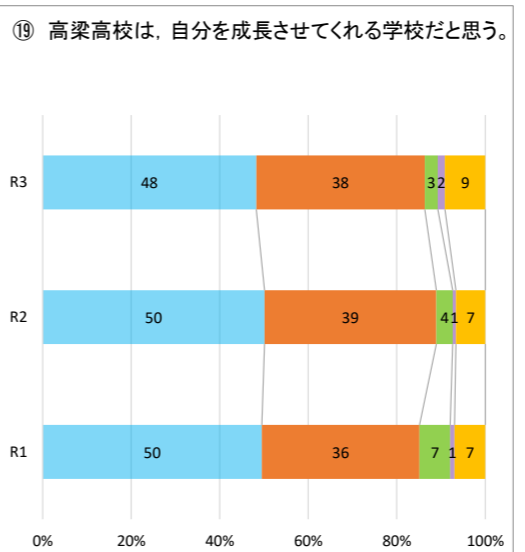

令和3年度学校自己評価 集計(総過去3年比較)

左から、回答4・・・そう思う(青), 回答3・・・どちらかといえばそう思う(オレンジ), 回答2・・・どちらかといえばそう思わない(緑), 回答1・・・そう思わない(紫), 回答0・・・よくわからない(黄色)

生徒

保護者

教職員

生徒

保護者

教職員

生徒

保護者

教職員

生徒

保護者

教職員

生徒

保護者