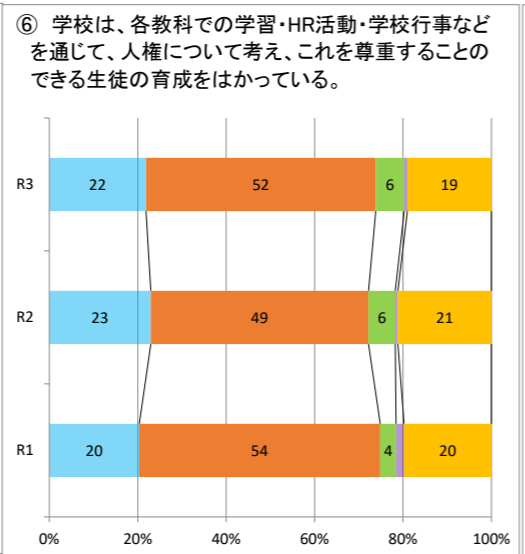

令和3年度学校自己評価 集計(総過去3年比較)

左から、回答4・・・そう思う(青), 回答3・・・どちらかといえばそう思う(オレンジ), 回答2・・・どちらかといえばそう思わない(緑), 回答1・・・そう思わない(紫), 回答0・・・よくわからない(黄色)

生徒

保護者

教職員

生徒

保護者

教職員