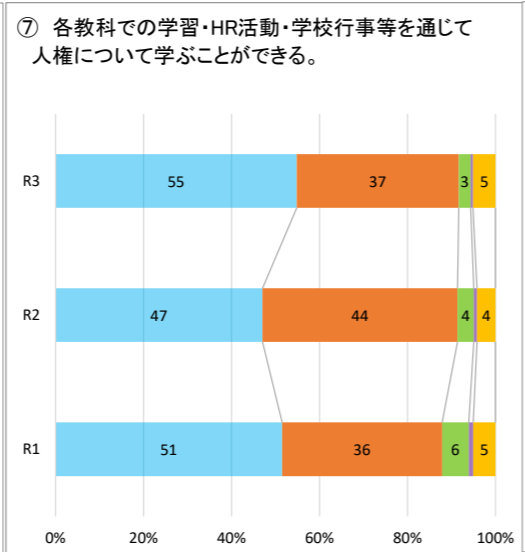

令和3年度学校自己評価 集計(総過去3年比較)

左から、回答4・・・そう思う(青), 回答3・・・どちらかといえばそう思う(オレンジ), 回答2・・・どちらかといえばそう思わない(緑), 回答1・・・そう思わない(紫), 回答0・・・よくわからない(黄色)

生徒

保護者

教職員

生徒

保護者

教職員