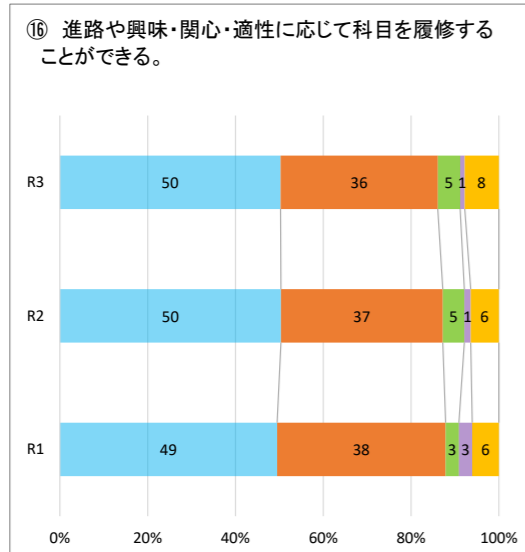

令和3年度学校自己評価 集計(総過去3年比較)

左から、回答4・・・そう思う(青), 回答3・・・どちらかといえばそう思う(オレンジ), 回答2・・・どちらかといえばそう思わない(緑), 回答1・・・そう思わない(紫), 回答0・・・よくわからない(黄色)

生徒

保護者

教職員

生徒

保護者

教職員

生徒

保護者

教職員

生徒

保護者

教職員

生徒

保護者