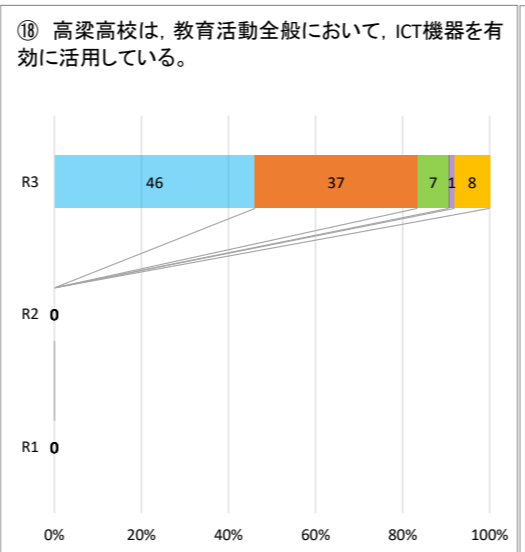

令和3年度学校自己評価 集計(総過去3年比較)

左から、回答4・・・そう思う(青), 回答3・・・どちらかといえばそう思う(オレンジ), 回答2・・・どちらかといえばそう思わない(緑), 回答1・・・そう思わない(紫), 回答0・・・よくわからない(黄色)

生徒

保護者

教職員

生徒

保護者

教職員

生徒

保護者

教職員

生徒

保護者

教職員

生徒

保護者