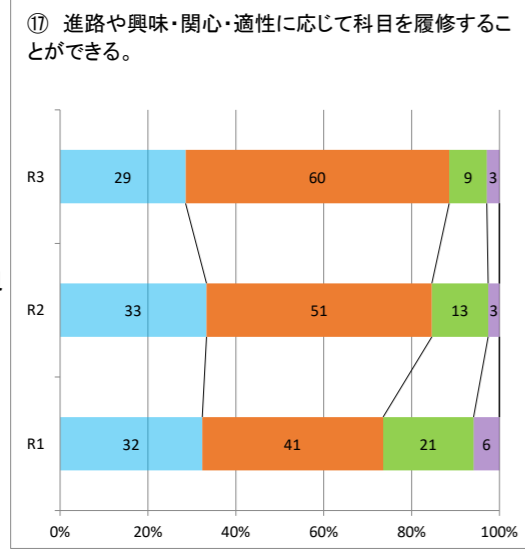

令和3年度学校自己評価 集計(総過去3年比較)

左から、回答4・・・そう思う(青), 回答3・・・どちらかといえばそう思う(オレンジ), 回答2・・・どちらかといえばそう思わない(緑), 回答1・・・そう思わない(紫), 回答0・・・よくわからない(黄色)

生徒

保護者

教職員

生徒

保護者

教職員

生徒

保護者

教職員

生徒

保護者

教職員

生徒

保護者