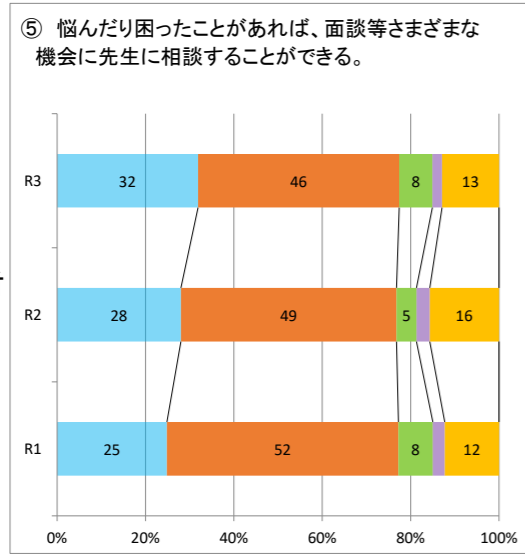

令和3年度学校自己評価 集計(総過去3年比較)

左から、回答4・・・そう思う(青), 回答3・・・どちらかといえばそう思う(オレンジ), 回答2・・・どちらかといえばそう思わない(緑), 回答1・・・そう思わない(紫), 回答0・・・よくわからない(黄色)

生徒

保護者

教職員

生徒

保護者

教職員