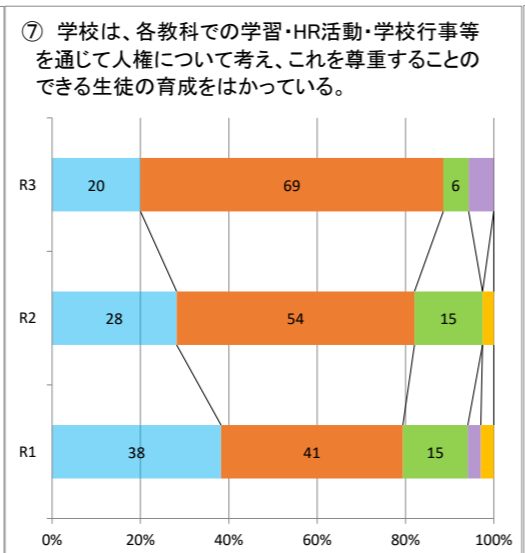

令和3年度学校自己評価 集計(総過去3年比較)

左から、回答4・・・そう思う(青), 回答3・・・どちらかといえばそう思う(オレンジ), 回答2・・・どちらかといえばそう思わない(緑), 回答1・・・そう思わない(紫), 回答0・・・よくわからない(黄色)

生徒

保護者

教職員

生徒

保護者

教職員