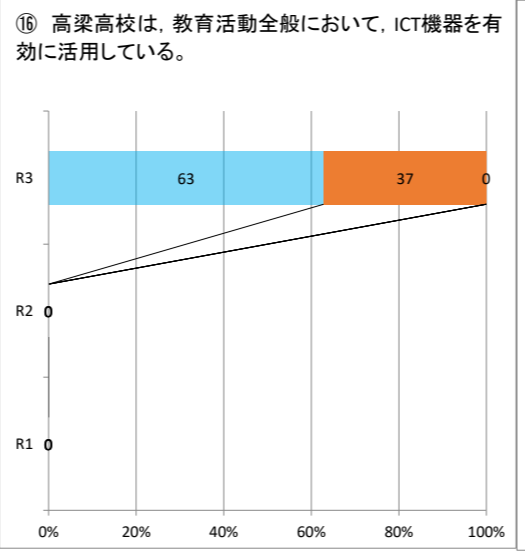

令和3年度学校自己評価 集計(総過去3年比較)

左から、回答4・・・そう思う(青), 回答3・・・どちらかといえばそう思う(オレンジ), 回答2・・・どちらかといえばそう思わない(緑), 回答1・・・そう思わない(紫), 回答0・・・よくわからない(黄色)

生徒

保護者

教職員

生徒

保護者

教職員

生徒

保護者

教職員

生徒

保護者

教職員

生徒

保護者