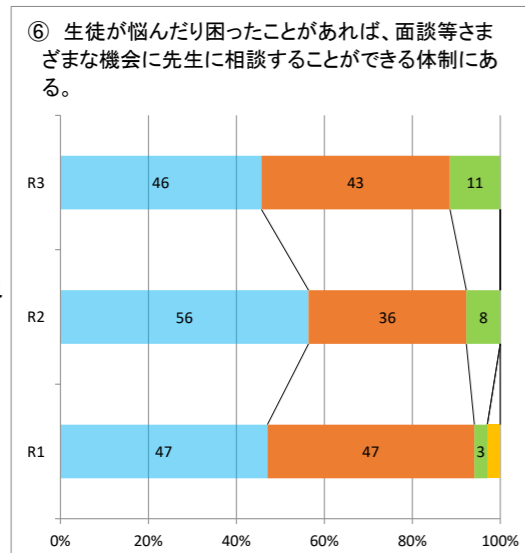

令和3年度学校自己評価 集計(総過去3年比較)

左から、回答4・・・そう思う(青), 回答3・・・どちらかといえばそう思う(オレンジ), 回答2・・・どちらかといえばそう思わない(緑), 回答1・・・そう思わない(紫), 回答0・・・よくわからない(黄色)

生徒

保護者

教職員

生徒

保護者

教職員