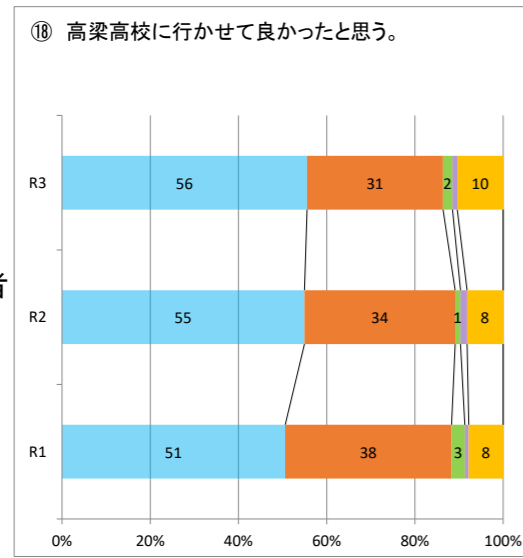

令和3年度学校自己評価 集計(総過去3年比較)

左から、回答4・・・そう思う(青), 回答3・・・どちらかといえばそう思う(オレンジ), 回答2・・・どちらかといえばそう思わない(緑), 回答1・・・そう思わない(紫), 回答0・・・よくわからない(黄色)

生徒

保護者

教職員

生徒

保護者

教職員

生徒

保護者

教職員

生徒

保護者

教職員

生徒

保護者