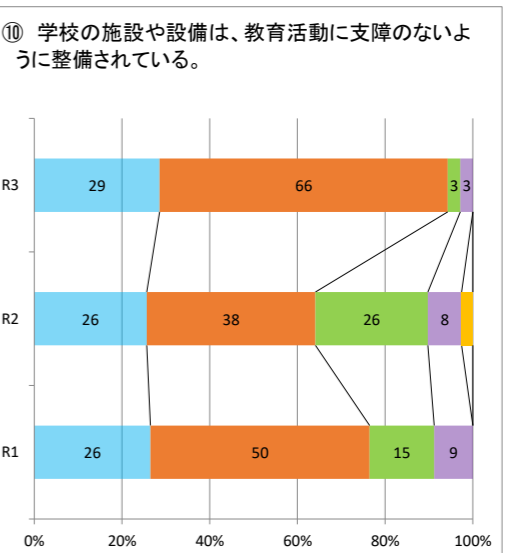

令和3年度学校自己評価 集計(総過去3年比較)

左から、回答4・・・そう思う(青), 回答3・・・どちらかといえばそう思う(オレンジ), 回答2・・・どちらかといえばそう思わない(緑), 回答1・・・そう思わない(紫), 回答0・・・よくわからない(黄色)

生徒

保護者

教職員

生徒

保護者

教職員