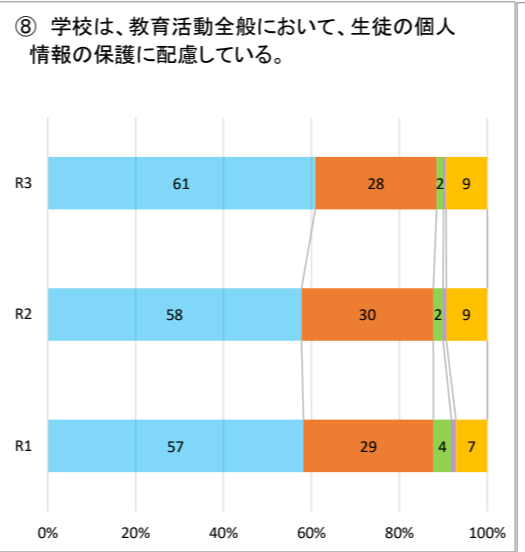

令和3年度学校自己評価 集計(総過去3年比較)

左から、回答4・・・そう思う(青), 回答3・・・どちらかといえばそう思う(オレンジ), 回答2・・・どちらかといえばそう思わない(緑), 回答1・・・そう思わない(紫), 回答0・・・よくわからない(黄色)

生徒

保護者

教職員

生徒

保護者

教職員