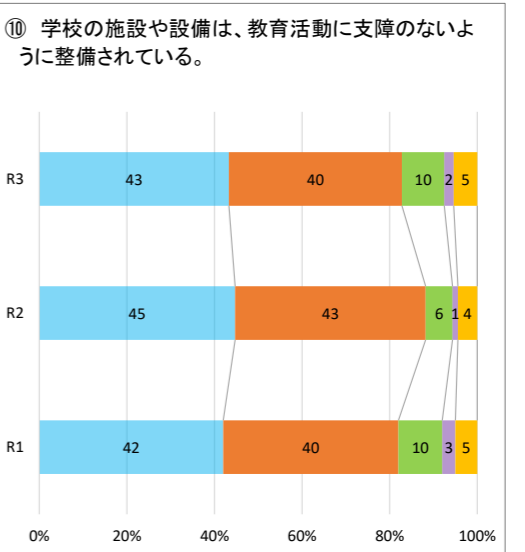

令和3年度学校自己評価 集計(総過去3年比較)

左から、回答4・・・そう思う(青), 回答3・・・どちらかといえばそう思う(オレンジ), 回答2・・・どちらかといえばそう思わない(緑), 回答1・・・そう思わない(紫), 回答0・・・よくわからない(黄色)

生徒

保護者

教職員

生徒

保護者

教職員