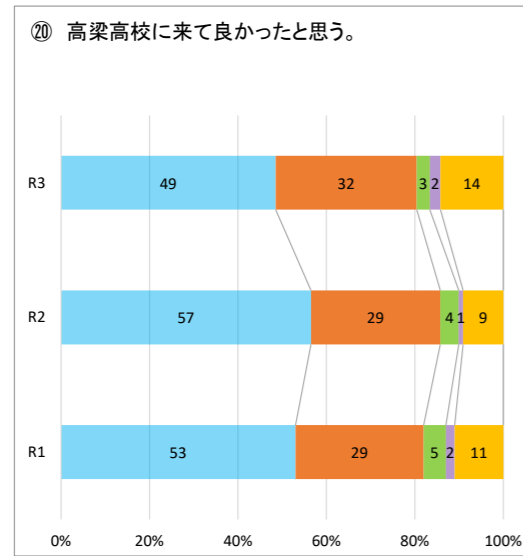

令和3年度学校自己評価 集計(総過去3年比較)

左から、回答4・・・そう思う(青), 回答3・・・どちらかといえばそう思う(オレンジ), 回答2・・・どちらかといえばそう思わない(緑), 回答1・・・そう思わない(紫), 回答0・・・よくわからない(黄色)

生徒

保護者

教職員

生徒

保護者

教職員

生徒

保護者

教職員

生徒

保護者

教職員

生徒

保護者