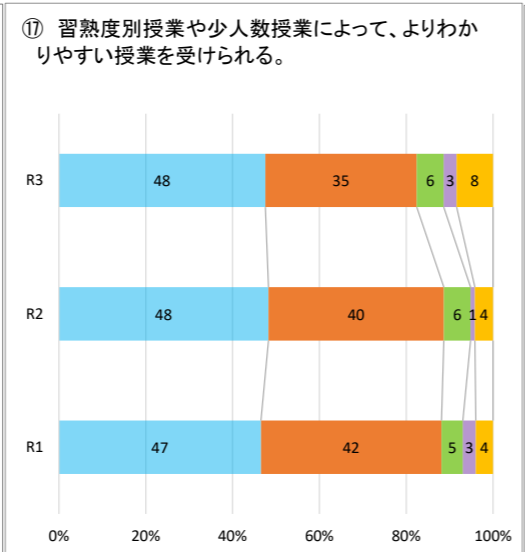

令和3年度学校自己評価 集計(総過去3年比較)

左から、回答4・・・そう思う(青), 回答3・・・どちらかといえばそう思う(オレンジ), 回答2・・・どちらかといえばそう思わない(緑), 回答1・・・そう思わない(紫), 回答0・・・よくわからない(黄色)

生徒

保護者

教職員

生徒

保護者

教職員

生徒

保護者

教職員

生徒

保護者

教職員

生徒

保護者