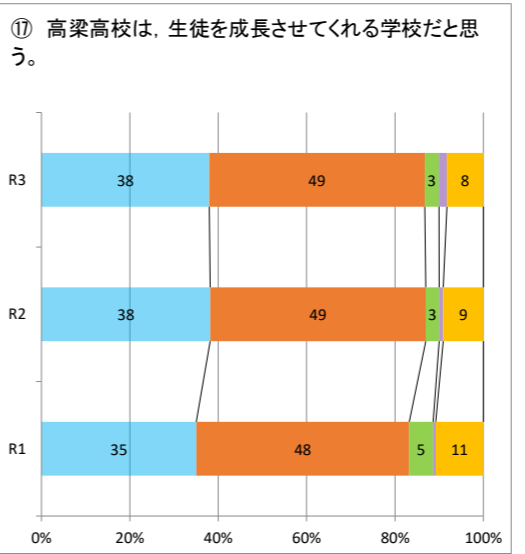

令和3年度学校自己評価 集計(総過去3年比較)

左から、回答4・・・そう思う(青), 回答3・・・どちらかといえばそう思う(オレンジ), 回答2・・・どちらかといえばそう思わない(緑), 回答1・・・そう思わない(紫), 回答0・・・よくわからない(黄色)

生徒

保護者

教職員

生徒

保護者

教職員

生徒

保護者

教職員

生徒

保護者

教職員

生徒

保護者