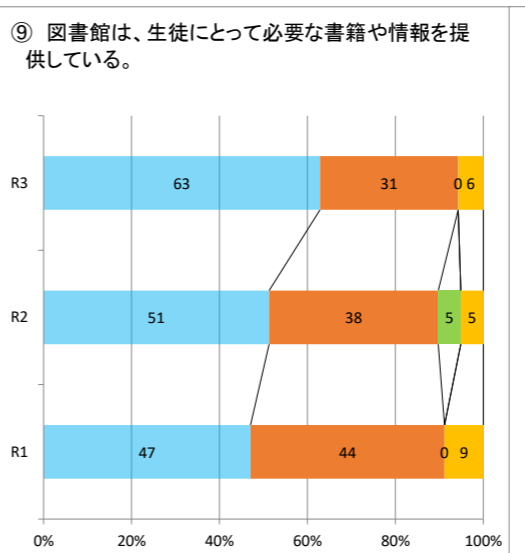

令和3年度学校自己評価 集計(総過去3年比較)

左から、回答4・・・そう思う(青), 回答3・・・どちらかといえばそう思う(オレンジ), 回答2・・・どちらかといえばそう思わない(緑), 回答1・・・そう思わない(紫), 回答0・・・よくわからない(黄色)

生徒

保護者

教職員

生徒

保護者

教職員