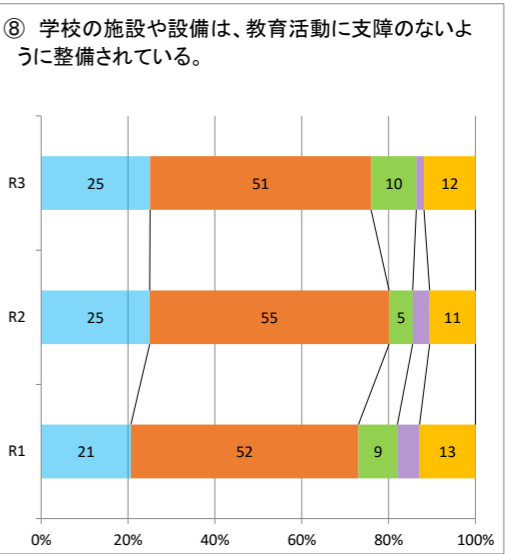

令和3年度学校自己評価 集計(総過去3年比較)

左から、回答4・・・そう思う(青), 回答3・・・どちらかといえばそう思う(オレンジ), 回答2・・・どちらかといえばそう思わない(緑), 回答1・・・そう思わない(紫), 回答0・・・よくわからない(黄色)

生徒

保護者

教職員

生徒

保護者

教職員